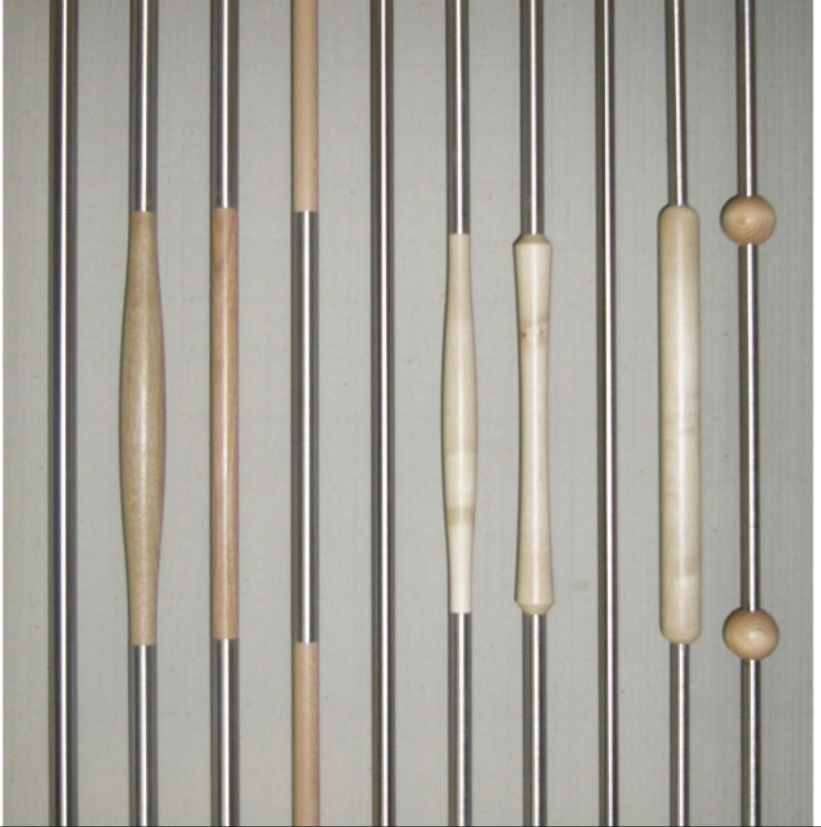

# Edelstahlstäbe mit Schmuckelementen

E1 E7 E2 | E11 E5 E3 | E9 E8 E5 E4  
16er  
20er  
25er

Dies ist eine Auswahl der Geländerstäbe, diese sie natürlich auch in der entsprechenden Holzart oder Farbe zu Ihrer Treppe erhalten. Edelstahlstäbe lockern ihre Treppe auf und lassen sie moderner und leichter wirken.